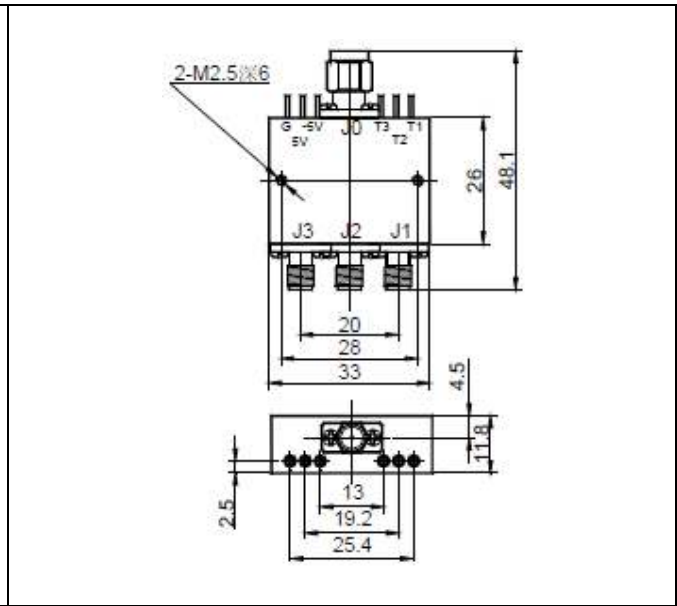

0.5-18GHz

Model	Type	Freq. Range (GHz)	Insertion Loss (dB/Max)	Isolation (dB/Min)	VSWR (Max)	Switching Time (Max)	Average Power (Max)	Case
MODS-1219	SPSR	0.5-4	1.1	50	1.5	60	1W	MS1
MODS-1169	SPSR	2-18	2.2	55	2	50	1W	MS1
MODS-2220	SPDR	0.5-4	1.2	65	1.5	50	1W	MS2
MODS-2166	SPDR	2-18	2.5	55	2	50	1W	MS2
MODS-2173	SPDA	2-18	2.7	55	2	50	1W	MS2
MODS-3221	SP3R	0.5-4	1.2	65	1.5	50	1W	MS3
MODS-3259	SP3A	1-18	3	55	2	50	1W	MS4
MODS-3168	SP3R	2-18	2.8	55	2	50	1W	MS3
MODS-3172	SP3A	2-18	3	55	2	50	1W	MS3
MODS-4222	SP4R	0.5-4	1.2	65	1.5	50	1W	MS5
MODS-4167	SP4R	2-18	2.8	55	2	50	1W	MS5
MODS-4171	SP4A	2-18	3	55	2	50	1W	MS5
MODS-5249	SP5R	0.5-4	1.5	65	1.5	50	1W	MS6
MODS-5250	SP5R	2-18	3.2	55	2	50	1W	MS6
MODS-5251	SP5A	2-18	3.4	55	2	50	1W	MS6

Outline Drawings

MS3

MS4

SM5

MS6