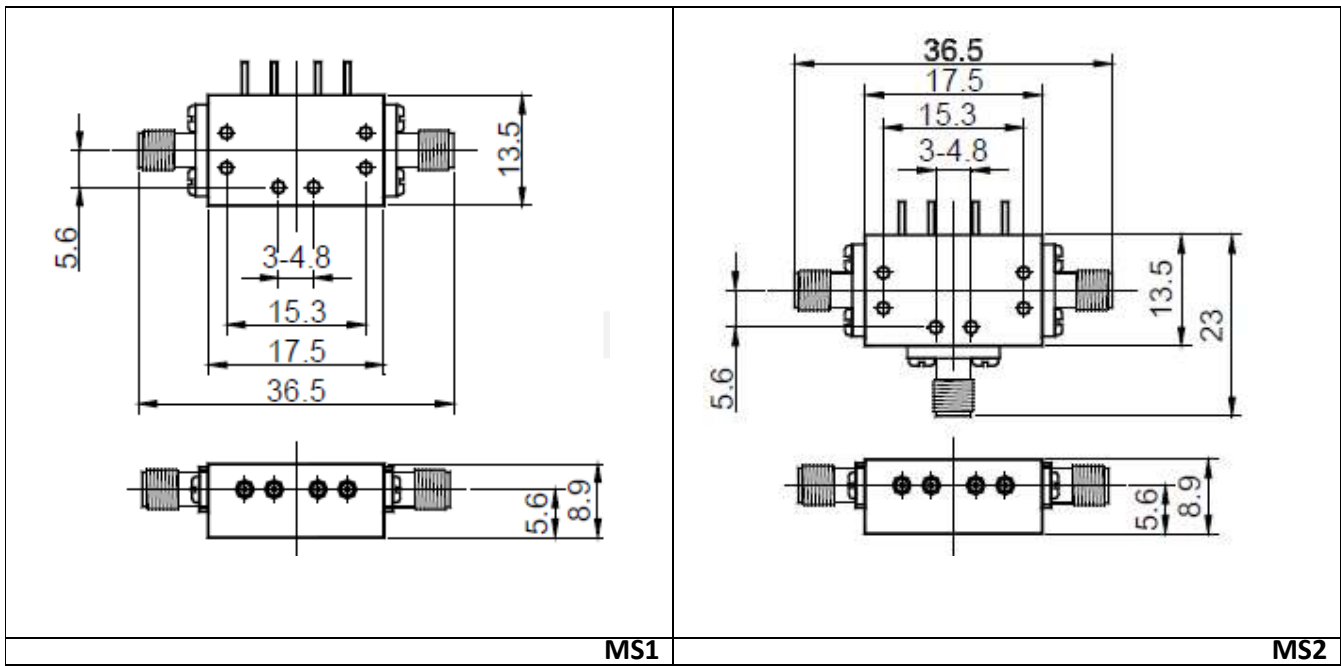

0.5-18GHz

Model	Type	Freq. Range (GHz)	Insertion Loss (dB/Max)	Isolation (dB/Min)	VSWR (Max)	Switching Time (Max)	Average Power (Max)	Case
MODS-1219	SPSR	0.5-4	1.1	50	1.5	60	1W	MS1
MODS-1169	SPSR	2-18	2.2	55	2	50	1W	MS1
MODS-2220	SPDR	0.5-4	1.2	65	1.5	50	1W	MS2
MODS-2166	SPDR	2-18	2.5	55	2	50	1W	MS2
MODS-2173	SPDA	2-18	2.7	55	2	50	1W	MS2
MODS-3221	SP3R	0.5-4	1.2	65	1.5	50	1W	MS3
MODS-3259	SP3A	1-18	3	55	2	50	1W	MS4
MODS-3168	SP3R	2-18	2.8	55	2	50	1W	MS3
MODS-3172	SP3A	2-18	3	55	2	50	1W	MS3
MODS-4222	SP4R	0.5-4	1.2	65	1.5	50	1W	MS5
MODS-4167	SP4R	2-18	2.8	55	2	50	1W	MS5
MODS-4171	SP4A	2-18	3	55	2	50	1W	MS5
MODS-5249	SP5R	0.5-4	1.5	65	1.5	50	1W	MS6
MODS-5250	SP5R	2-18	3.2	55	2	50	1W	MS6
MODS-5251	SP5A	2-18	3.4	55	2	50	1W	MS6

Outline Drawings

MS3

MS4

SM5

MS6