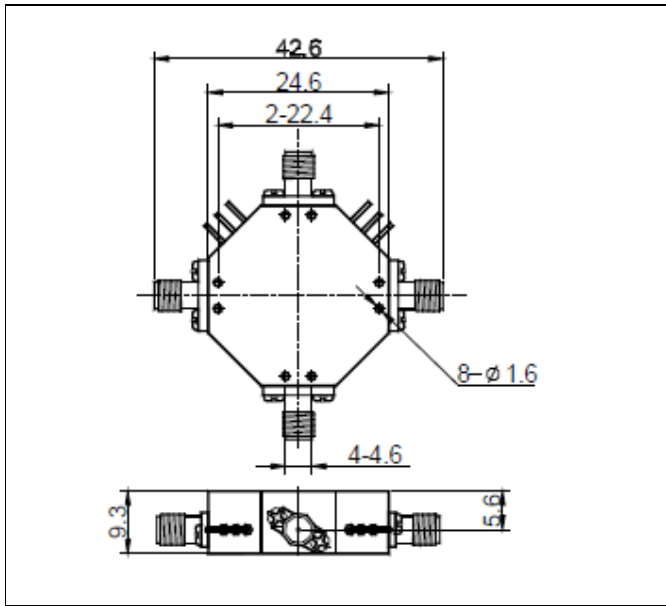

0.5-18GHz

Model	Type	Freq. Range (GHz)	Insertion Loss (dB/Max)	Isolation (dB/Min)	VSWR (Max)	Switching Time (Max)	Average Power (Max)	Case
MODS-1219	SPSR	0.5-4	1.1	50	1.5	60	1W	MS1
MODS-1169	SPSR	2-18	2.2	55	2	50	1W	MS1
MODS-2220	SPDR	0.5-4	1.2	65	1.5	50	1W	MS2
MODS-2166	SPDR	2-18	2.5	55	2	50	1W	MS2
MODS-2173	SPDA	2-18	2.7	55	2	50	1W	MS2
MODS-3221	SP3R	0.5-4	1.2	65	1.5	50	1W	MS3
MODS-3259	SP3A	1-18	3	55	2	50	1W	MS4
MODS-3168	SP3R	2-18	2.8	55	2	50	1W	MS3
MODS-3172	SP3A	2-18	3	55	2	50	1W	MS3
MODS-4222	SP4R	0.5-4	1.2	65	1.5	50	1W	MS5
MODS-4167	SP4R	2-18	2.8	55	2	50	1W	MS5
MODS-4171	SP4A	2-18	3	55	2	50	1W	MS5
MODS-5249	SP5R	0.5-4	1.5	65	1.5	50	1W	MS6
MODS-5250	SP5R	2-18	3.2	55	2	50	1W	MS6
MODS-5251	SP5A	2-18	3.4	55	2	50	1W	MS6

Outline Drawings

MS3

MS4

SM5

MS6